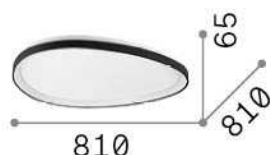

Info sorgente e prestazionali

Sorgente integrata	Integrated LED module
Sorgente sostituibile	Replaceable (by qualified operators only)
Potenza	41 W
Emissione	Direct
Consumo massimo	max 41,00 W
Caratteristiche LED	LED SMD
CCT LED	3000 K
Durata LED (t. 25°c)	30000 h
CRI	> 80
Fascio luminoso	-
Flusso sorgente	5400 lm
Flusso utile	2350 lm
Rischio fotobiologico	2