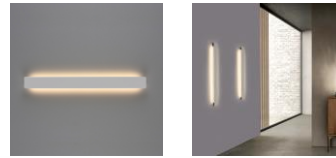

Fosca

A38330B

LED 1x30W 3000K 1700lm

IMÁGENES / IMAGES / IMAGES

TIPO	TYPE	TYPE
Aplicue	Wall Lamp	Applique
ACABADO	FINISH	FINITION
Blanco texturado	Textured White	Blanc Texturé
MATERIAL	MATERIAL	MATIÈRE
Aluminio/Hierro/PMMA	Aluminium/Iron/PMMA	Aluminium/Fer/PMMA
DETALLES	DETAILS	DÉTAILS