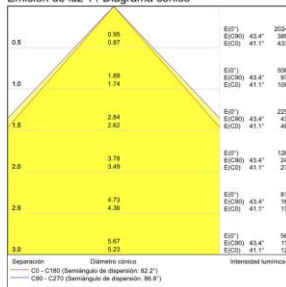

Fosca

A38330B

LED 1x30W 3000K 1700lm

IMÁGENES / IMAGES / IMAGES

TIPO	TYPE	TYPE
Aplicue	Wall Lamp	Applique
ACABADO	FINISH	FINITION
Blanco texturado	Textured White	Blanc Texturé
MATERIAL	MATERIAL	MATIÈRE
Aluminio/Hierro/PMMA	Aluminium/Iron/PMMA	Aluminium/Fer/PMMA
DETALLES	DETAILS	DÉTAILS

DETALLES / DETAILS / DÉTAILS

Emisión de luz 1 / CDL polar

Emisión de luz 1 / Diagrama conico

MEDIDAS / MEASURES

	Length (mm)	Width (mm)	Height (mm)	KG	Gross (Kg)	Net (Kg)
	900	100	80	Weight 1	2,37	2,18
	0	0	0	Weight 2	0,00	0,00