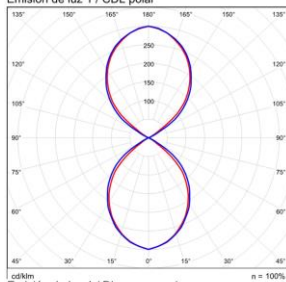

Fosca

A38330B

LED 1x30W 3000K 1700lm

IMÁGENES / IMAGES / IMAGES

TIPO	TYPE	TYPE
Aplicue	Wall Lamp	Applique
ACABADO	FINISH	FINITION
Blanco texturado	Textured White	Blanc Texturé
MATERIAL	MATERIAL	MATIÈRE
Aluminio/Hierro/PMMA	Aluminium/Iron/PMMA	Aluminium/Fer/PMMA
DETALLES	DETAILS	DÉTAILS

DETALLES / DETAILS / DÉTAILS

Emisión de luz 1 / CDL polar

Emisión de luz 1 / Diagrama conico

MEDIDAS / MEASURES

	Length (mm)	Width (mm)	Height (mm)	KG	Gross (Kg)	Net (Kg)
	900	100	80	Weight 1	2,37	2,18
	0	0	0	Weight 2	0,00	0,00