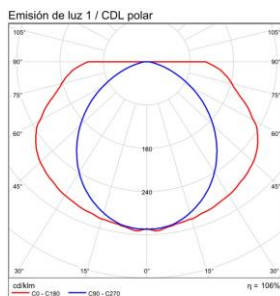

Emisión de luz 1 / Diagrama conico

Separación	Díametro cónico	EIP (°)	EIC (°)	EIO (°)	Intensidad luminosa
0,5	1,15 4,44	48,9°	48,9°	77,3°	786 199 4
1,0	2,29 8,87	48,9°	48,9°	77,3°	192 27 1
1,5	3,44 13,31	48,9°	48,9°	77,3°	85 12 0
2,0	4,59 17,75	48,9°	48,9°	77,3°	48 7 0
2,5	5,73 22,19	48,9°	48,9°	77,3°	31 4 0
3,0	6,88 26,62	48,9°	48,9°	77,3°	21 3 0

Separación: C0 - C180 (Semángulo de dispersión: 184,8°)  
C90 - C270 (Semángulo de dispersión: 97,8°)