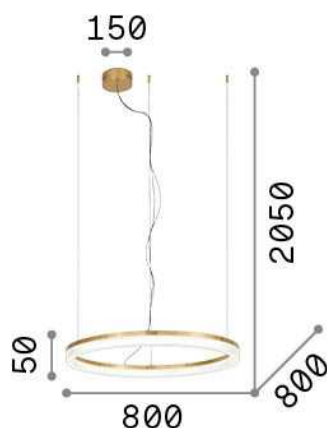

Info generali

Interno - Sospensioni

Indoor suspended lamp with integrated LED sources and direct light emission

Ean	8021696314921
Articolo	CROWN SP D80
Installazione	Sospensioni
Garanzia	5 years
Peso lordo	4.93 kg
Volume	0.081356 m ³

Info tecniche e installative

Peso netto	3.42 kg
Classe di isolamento	II
Grado di protezione	IP20
Conformità	CE
Temperatura d'esercizio	0° ~ +40 °C
Dimmer	NO, On-Off
Alimentazione	220-240 V AC 50/60 Hz
Alimentatore	In-built, included Replaceable (by qualified operators only), electronic

Info sorgente e prestazionali

Sorgente integrata	Integrated LED module
Sorgente sostituibile	No
Potenza	LED 42 W
Emissione	Direct
Consumo massimo	max 42,00 W
Caratteristiche LED	LED SMD
CCT LED	3000 K
Durata LED (t. 25°c)	30000 h
CRI	> 80
Flusso sorgente	4300 lm
Flusso utile	3400 lm
Lampadina inclusa	1 - E14 OLIVA 4W 3000K CRI80 SATIN