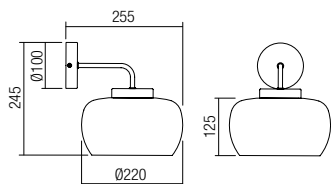

01-3065 Sand Black/Smokey

E27, 3 x max. 42W

01-3064 Sand Black/Smokey

E27, 1 x max. 42W

01-3066 Sand Black/Smokey

E27, 1 x max. 42W

01-3067 Sand Black/Smokey

E27, 3 x max. 42W