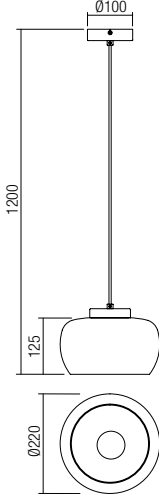

01-3065 Sand Black/Smokey

E27, 3 x max. 42W

01-3064 Sand Black/Smokey

E27, 1 x max. 42W

01-3066 Sand Black/Smokey

E27, 1 x max. 42W

01-3067 Sand Black/Smokey

E27, 3 x max. 42W