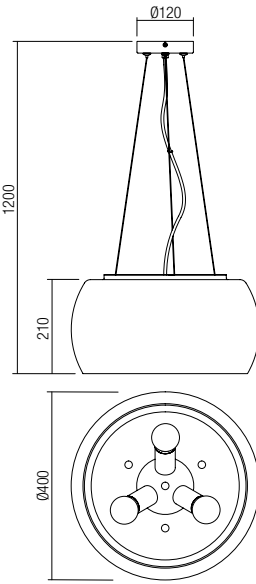

01-3065 Sand Black/Smokey

E27, 3 x max. 42W

01-3064 Sand Black/Smokey

E27, 1 x max. 42W

01-3066 Sand Black/Smokey

E27, 1 x max. 42W

01-3067 Sand Black/Smokey

E27, 3 x max. 42W