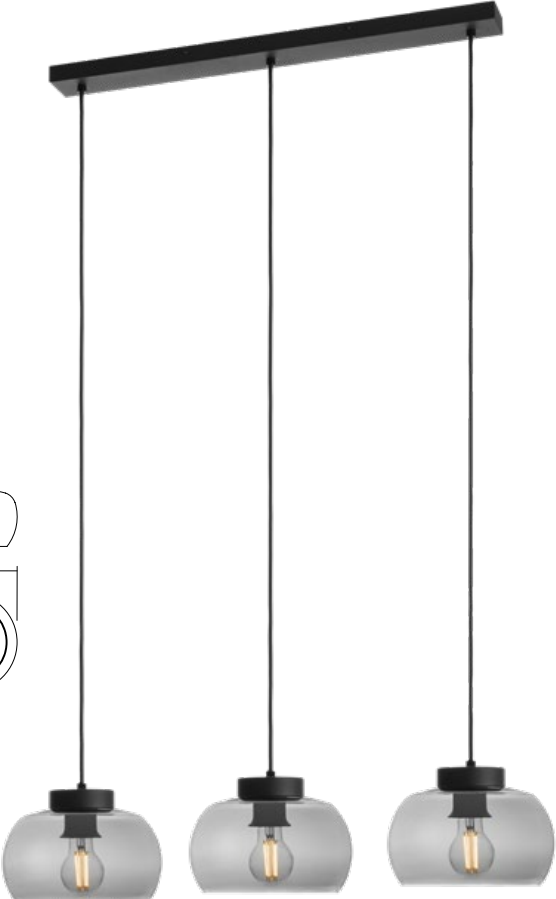

01-3068 Sand Black/Smokey

E27, 3 x max. 42W