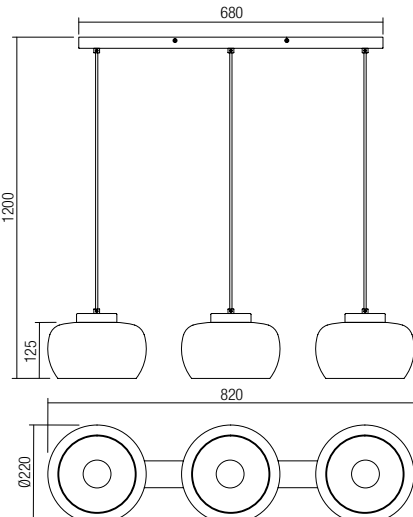

01-3068 Sand Black/Smokey

E27, 3 x max. 42W