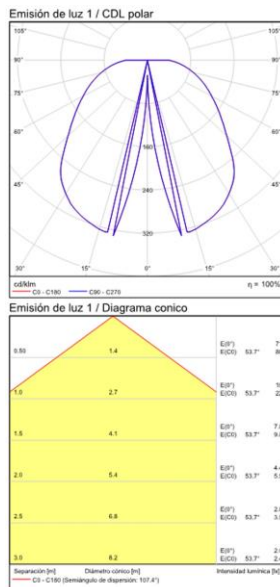

Corvus

H3945000N

LED 1x7.5W 3000K 675lm

IMÁGENES / IMAGES / IMAGES

TIPO	TYPE	TYPE
Lámpara de pie	Floor lamp	Lampadaire
ACABADO	FINISH	FINITION
Negro Texturado	Textured Black	Noir Texturé
MATERIAL	MATERIAL	MATIÈRE
Aluminio/Hierro/PMMA	Aluminium/Iron/PMMA	Aluminium/Fer/PMMA
DETALLES	DETAILS	DÉTAILS
Interruptor de cable	Cable switch	Interrupteur de câble

DETALLES / DETAILS / DÉTAILS

MEDIDAS / MEASURES

	Length (mm)	Width (mm)	Height (mm)	KG	Gross (Kg)	Net (Kg)
	1320	280	190	Weight 1	5,00	4,25
	0	0	0	Weight 2	0,00	0,00