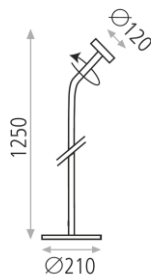

Corvus

H3945000N

LED 1x7.5W 3000K 675lm

IMÁGENES / IMAGES / IMAGES

TIPO	TYPE	TYPE
Lámpara de pie	Floor lamp	Lampadaire
ACABADO	FINISH	FINITION
Negro Texturado	Textured Black	Noir Texturé
MATERIAL	MATERIAL	MATIÈRE
Aluminio/Hierro/PMMA	Aluminium/Iron/PMMA	Aluminium/Fer/PMMA
DETALLES	DETAILS	DÉTAILS
Interruptor de cable	Cable switch	Interrupteur de câble

DETALLES / DETAILS / DÉTAILS

MEDIDAS / MEASURES

	Length (mm)	Width (mm)	Height (mm)	KG	Gross (Kg)	Net (Kg)
	1320	280	190	Weight 1	5,00	4,25
	0	0	0	Weight 2	0,00	0,00