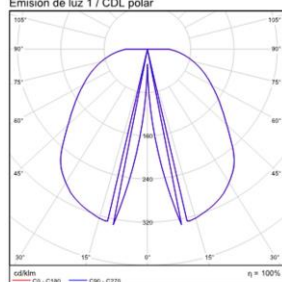

Corvus

C3945000N

LED 1x7.5W 3000K 675lm

IMÁGENES / IMAGES / IMAGES

Emisión de luz 1 / CDL polar

Emisión de luz 1 / Diagrama conico

TIPO	TYPE	TYPE
Colgante	Pendant lamp	Suspension
ACABADO	FINISH	FINITION
Negro Texturado	Textured Black	Noir Texturé
MATERIAL	MATERIAL	MATIÈRE
Aluminio/PMMA/Hierro	Aluminium/PMMA/Iron	Aluminium/PMMA/Fer
DETALLES	DETAILS	DÉTAILS

DETALLES / DETAILS / DÉTAILS

LED

MEDIDAS / MEASURES

	Length (mm)	Width (mm)	Height (mm)	KG	Gross (Kg)	Net (Kg)
	190	170	160	Weight 1	0,60	0,50
	0	0	0	Weight 2	0,00	0,00