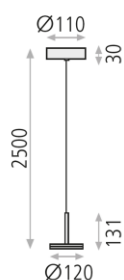

Corvus

C3945000N

LED 1x7.5W 3000K 675lm

IMÁGENES / IMAGES / IMAGES

Emisión de luz 1 / CDL polar

Emisión de luz 1 / Diagrama conico

TIPO	TYPE	TYPE
Colgante	Pendant lamp	Suspension
ACABADO	FINISH	FINITION
Negro Texturado	Textured Black	Noir Texturé
MATERIAL	MATERIAL	MATIÈRE
Aluminio/PMMA/Hierro	Aluminium/PMMA/Iron	Aluminium/PMMA/Fer
DETALLES	DETAILS	DÉTAILS

DETALLES / DETAILS / DÉTAILS

LED

MEDIDAS / MEASURES

	Length (mm)	Width (mm)	Height (mm)	KG	Gross (Kg)	Net (Kg)
	190	170	160	Weight 1	0,60	0,50
	0	0	0	Weight 2	0,00	0,00