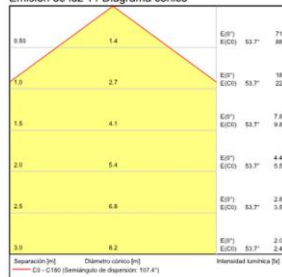

Corvus

C3945000N

LED 1x7.5W 3000K 675lm

IMÁGENES / IMAGES / IMAGES

Emisión de luz 1 / CDL polar

Emisión de luz 1 / Diagrama conico

TIPO	TYPE	TYPE
Colgante	Pendant lamp	Suspension
ACABADO	FINISH	FINITION
Negro Texturado	Textured Black	Noir Texturé
MATERIAL	MATERIAL	MATIÈRE
Aluminio/PMMA/Hierro	Aluminium/PMMA/Iron	Aluminium/PMMA/Fer
DETALLES	DETAILS	DÉTAILS

DETALLES / DETAILS / DÉTAILS

LED

MEDIDAS / MEASURES

	Length (mm)	Width (mm)	Height (mm)	KG	Gross (Kg)	Net (Kg)
	190	170	160	Weight 1	0,60	0,50
	0	0	0	Weight 2	0,00	0,00