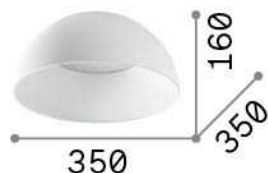

Info generali

Interno - Lampade da soffitto

Indoor ceiling mounted lamp with integrated LED sources and direct light emission

Ean	8021696297149
Articolo	COROLLA-1 PL
Installazione	Lampade da soffitto
Garanzia	5 years
Peso lordo	3.26 kg
Volume	0.027378 m ³

Info tecniche e installative

Peso netto	2.45 kg
Classe di isolamento	II
Grado di protezione	IP20
Conformità	CE
Temperatura d'esercizio	0° ~ +40 °C
Efficienza a pieno carico	X
Dimmer	NO, On-Off
Alimentazione	220-240 V AC 50/60 Hz
Alimentatore	In-built, included Replaceable (by qualified operators only), electronic

Info sorgente e prestazionali

Sorgente integrata	Integrated LED module
Sorgente sostituibile	Replaceable (by qualified operators only)
Potenza	LED 24 W
Emissione	Direct
Consumo massimo	max 24,00 W
Caratteristiche LED	LED SMD
CCT LED	3000 K
Durata LED (t. 25°c)	50000 h
CRI	> 80
Fascio luminoso	100°
Flusso sorgente	2800 lm
Flusso utile	1270 lm
Lampadina inclusa	1 - E14 OLIVA 4W 3000K CRI80 SATIN