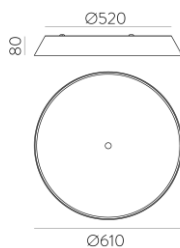

LED 1x50W 4750lm

IMÁGENES / IMAGES / IMAGES

TIPO	TYPE	TYPE
Plafón	Ceiling lamp	Plafonnier
ACABADO	FINISH	FINITION
Haya/Blanco Texturado	Oak/Textured White	Hêtre/Blanc Texturé
MATERIAL	MATERIAL	MATIÈRE
Madera	Wood	Bois
DETALLES	DETAILS	DÉTAILS

00K-3000K Slide Swit 1 2700K-3000K Slide S 1 2700K-3000K Slide S

DETALLES / DETAILS / DÉTAILS

MEDIDAS / MEASURES

	Length (mm)	Width (mm)	Height (mm)	KG	Gross (Kg)	Net (Kg)
	690	690	180	Weight 1	5,16	4,34
	0	0	0	Weight 2	0,00	0,00