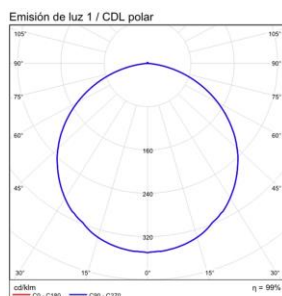

LED 1x50W 4750lm

IMÁGENES / IMAGES / IMAGES

TIPO	TYPE	TYPE
Plafón	Ceiling lamp	Plafonnier
ACABADO	FINISH	FINITION
Haya/Blanco Texturado	Oak/Textured White	Hêtre/Blanc Texturé
MATERIAL	MATERIAL	MATIÈRE
Madera	Wood	Bois
DETALLES	DETAILS	DÉTAILS

00K-3000K Slide Swit 1 2700K-3000K Slide S 1 2700K-3000K Slide S

DETALLES / DETAILS / DÉTAILS

MEDIDAS / MEASURES

	Length (mm)	Width (mm)	Height (mm)	KG	Gross (Kg)	Net (Kg)
	690	690	180	Weight 1	5,16	4,34
	0	0	0	Weight 2	0,00	0,00