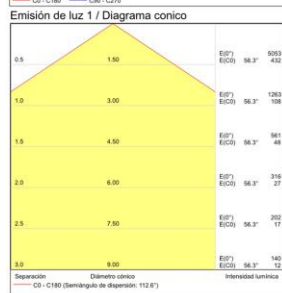

LED 1x50W 4750lm

IMÁGENES / IMAGES / IMAGES

TIPO	TYPE	TYPE
Plafón	Ceiling lamp	Plafonnier
ACABADO	FINISH	FINITION
Haya/Blanco Texturado	Oak/Textured White	Hêtre/Blanc Texturé
MATERIAL	MATERIAL	MATIÈRE
Madera	Wood	Bois
DETALLES	DETAILS	DÉTAILS

00K-3000K Slide Swit 1 2700K-3000K Slide S 1 2700K-3000K Slide S

DETALLES / DETAILS / DÉTAILS

MEDIDAS / MEASURES

	Length (mm)	Width (mm)	Height (mm)	KG	Gross (Kg)	Net (Kg)
	690	690	180	Weight 1	5,16	4,34
	0	0	0	Weight 2	0,00	0,00