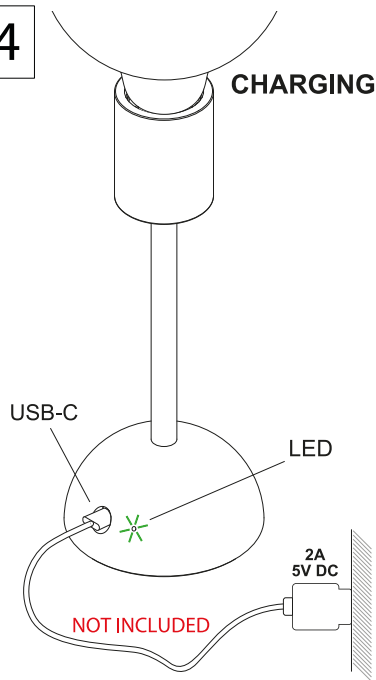

NOT INCLUDED

2

3

4

How to replace the battery
Comment remplacer la batterie
So ersetzen Sie die Batterie
Cómo cambiar la batería
Come sostituire la batteria

Size	18650
Battery Chemistry	Li - ion
Battery	Rechargeable
Voltage	3.7 V
Min Capacity mAh	From 2000 up tp 5000 mAh
Battery Version	Flat top
Circuit Protective	Unprotected
Height mm	65 mm
Diameter mm	18,5 mm