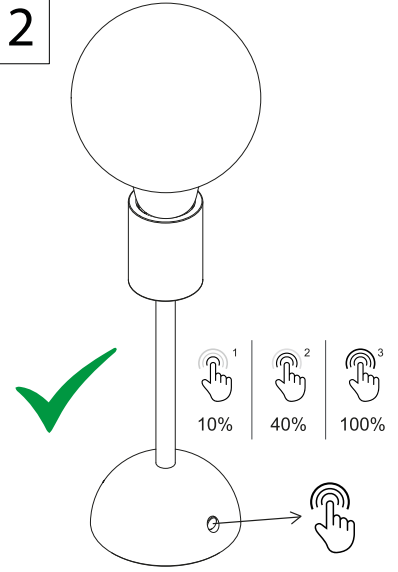

NOT INCLUDED

2

3

4

How to replace the battery
Comment remplacer la batterie
So ersetzen Sie die Batterie
Cómo cambiar la batería
Come sostituire la batteria

Size	18650
Battery Chemistry	Li - ion
Battery	Rechargeable
Voltage	3.7 V
Min Capacity mAh	From 2000 up tp 5000 mAh
Battery Version	Flat top
Circuit Protective	Unprotected
Height mm	65 mm
Diameter mm	18,5 mm