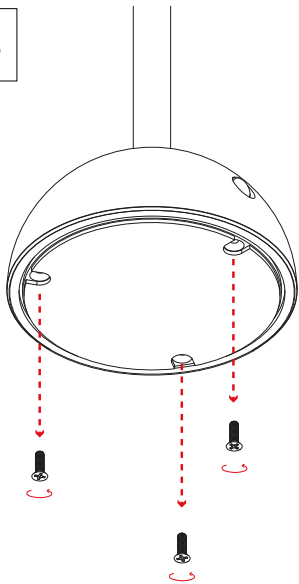

NOT INCLUDED

2

3

4

How to replace the battery
Comment remplacer la batterie
So ersetzen Sie die Batterie
Cómo cambiar la batería
Come sostituire la batteria

Size	18650
Battery Chemistry	Li - ion
Battery	Rechargeable
Voltage	3.7 V
Min Capacity mAh	From 2000 up tp 5000 mAh
Battery Version	Flat top
Circuit Protective	Unprotected
Height mm	65 mm
Diameter mm	18,5 mm

5

6

7

8