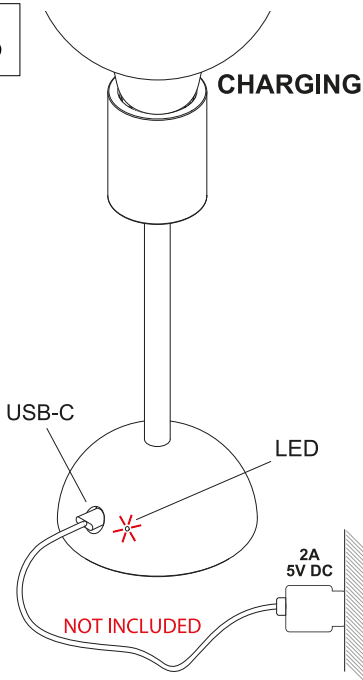

NOT INCLUDED

2

3

4

How to replace the battery
Comment remplacer la batterie
So ersetzen Sie die Batterie
Cómo cambiar la batería
Come sostituire la batteria

Size	18650
Battery Chemistry	Li - ion
Battery	Rechargeable
Voltage	3.7 V
Min Capacity mAh	From 2000 up tp 5000 mAh
Battery Version	Flat top
Circuit Protective	Unprotected
Height mm	65 mm
Diameter mm	18,5 mm