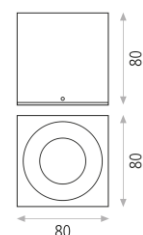

Branco

P34681B

LED GU10 1x8W

IMÁGENES / IMAGES / IMAGES

Max. 56 mm

TIPO	TYPE	TYPE
Plafón	Ceiling lamp	Plafonnier
ACABADO	FINISH	FINITION
Blanco texturado	Textured White	Blanc Texturé
MATERIAL	MATERIAL	MATIÈRE
Aluminio/Hierro/Vidrio	Aluminium/Iron/Glass	Aluminium/Fer/Verre
DETALLES	DETAILS	DÉTAILS

MEDIDAS / MEASURES

	Length (mm)	Width (mm)	Height (mm)		Gross (Kg)	Net (Kg)
Box 1	95	95	90	Weight 1	0,59	0,56
Box 2	0	0	0	Weight 2	0,00	0,00