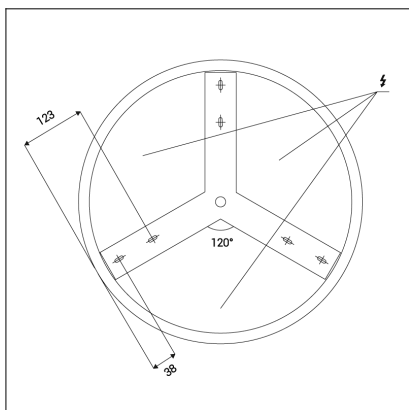

BELLA SLIM 48, CF

Code:	1271658
Color:	COFFEE / RAL 8025
Material:	ALUMINIUM/PMMA
Power:	38W
Color temperature:	3000K/4000K
Lumen output:	2660lm
Efficacy:	70lm/W
Color rendering index:	90+
SDCM:	< 3
Light beam angle:	160°
Light Source:	LED
Dimmable:	ON/OFF
LED lifetime:	L80B20 50.000h
Driver:	950 mA
Voltage / Frequency:	220-240V/50-60Hz
Dimensions luminaire:	d480 mm x h60 mm
Product weight kg:	2,4 kg
Packing carton:	1
Package dimensions:	520 mm x 520 mm x 85 mm

DE

Runde Deckenleuchte für die Installation im Innenbereich. Lichtquelle - LED SMD. Schlankes Design mit direkter Lichtemission. Erhältlich in 4 verschiedenen Größen in Schwarz, Weiß und Kaffee. Die Leuchte besteht aus Aluminium, der opale Diffusor aus PMMA. Verwenden - Allgemeinbeleuchtung für Wohn- oder Gewerberäume (Wohnzimmer, Kinder- oder Schlafzimmer, Eingangsbereiche, Küche, Rezeption).