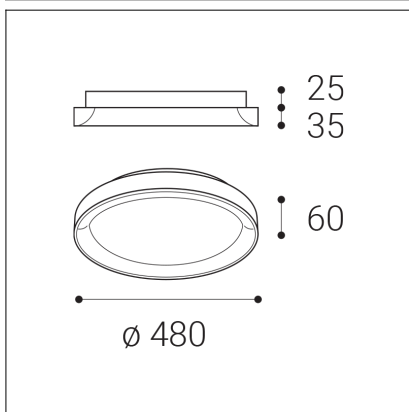

BELLA SLIM 48, CF

Code:	1271658
Color:	COFFEE / RAL 8025
Material:	ALUMINIUM/PMMA
Power:	38W
Color temperature:	3000K/4000K
Lumen output:	2660lm
Efficacy:	70lm/W
Color rendering index:	90+
SDCM:	< 3
Light beam angle:	160°
Light Source:	LED
Dimmable:	ON/OFF
LED lifetime:	L80B20 50.000h
Driver:	950 mA
Voltage / Frequency:	220-240V/50-60Hz
Dimensions luminaire:	d480 mm x h60 mm
Product weight kg:	2,4 kg
Packing carton:	1
Package dimensions:	520 mm x 520 mm x 85 mm

SK

Kruhové stropné svietidlo určené pre montáž do interiéru. Svetelný zdroj - LED SMD. Štíhly dizajn s priamym vyžarovaním svetla. K dispozícii v 4 rôznych veľkostiach v čiernej, bielej a kávovej farbe. Svetidlo je vyrobené z hliníka, opálový difúzor z PMMA. Použitie - všeobecné osvetlenie určené pre obytné alebo komerčné priestory (obývacia izba, detské izby alebo ložnica, vstupné priestory, kuchyňa, recepcia).

EN

Round ceiling lamp intended for indoor installation. Light source - LED SMD. Slim design with direct light emission. Available in 4 different sizes in black, white and coffee. The lamp is made of aluminum, the opal diffuser is made of PMMA. Use - general lighting intended for residential or commercial spaces (living room, children's rooms or bedrooms, entrance areas, kitchen, reception).

DE

Runde Deckenleuchte für die Installation im Innenbereich. Lichtquelle - LED SMD. Schlankes Design mit direkter Lichtemission. Erhältlich in 4 verschiedenen Größen in Schwarz, Weiß und Kaffee. Die Leuchte besteht aus Aluminium, der opale Diffusor aus PMMA. Verwenden - Allgemeinbeleuchtung für Wohn- oder Gewerberäume (Wohnzimmer, Kinder- oder Schlafzimmer, Eingangsbereiche, Küche, Rezeption).