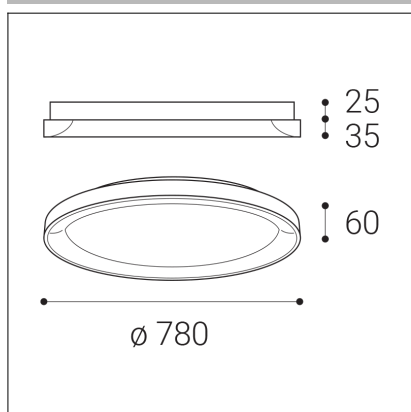

# BELLA SLIM 78, W

|                               |                         |
|-------------------------------|-------------------------|
| <b>Code:</b>                  | 1271751DT               |
| <b>Color:</b>                 | WHITE / RAL 9003        |
| <b>Material:</b>              | ALUMINIUM/PMMA          |
| <b>Power:</b>                 | 60W                     |
| <b>Color temperature:</b>     | 3000K/4000K             |
| <b>Lumen output:</b>          | 4200lm                  |
| <b>Efficacy:</b>              | 70lm/W                  |
| <b>Color rendering index:</b> | 90+                     |
| <b>SDCM:</b>                  | < 3                     |
| <b>Light beam angle:</b>      | 160°                    |
| <b>Light Source:</b>          | LED                     |
| <b>Dimmable:</b>              | TRIAC                   |
| <b>LED lifetime:</b>          | L80B20 50.000h          |
| <b>Driver:</b>                | 2x750mA                 |
| <b>Voltage / Frequency:</b>   | 220-240V/50-60Hz        |
| <b>Dimensions luminaire:</b>  | d780 mm x h60 mm        |
| <b>Product weight kg:</b>     | 5,2 kg                  |
| <b>Packing carton:</b>        | 1                       |
| <b>Package dimensions:</b>    | 820 mm x 820 mm x 86 mm |

## SK

Kruhové stropné svietidlo určené pre montáž do interiéru. Svetelný zdroj - LED SMD. Štíhly dizajn s priamym vyžarovaním svetla. K dispozícii v 4 rôznych veľkostiach v čiernej, bielej a kávovej farbe. Svietidlo je vyrobené z hliníka, opálový difúzor z PMMA. Použitie - všeobecné osvetlenie určené pre obytné alebo komerčné priestory (obývacia izba, detské izby alebo spáľňa, vstupné priestory, kuchyňa, recepcia).