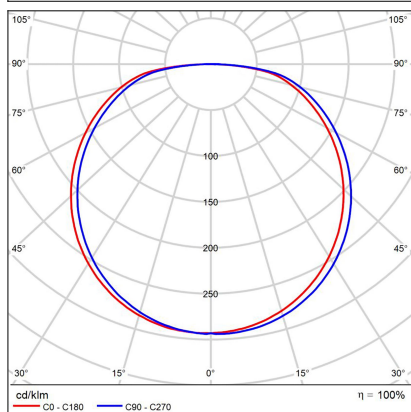

# BELLA SLIM 58, W

**Code:** 1273151

**Color:** WHITE / RAL 9003

**Material:** ALUMINIUM/PMMA

**Power:** 48W

**Color temperature:** 3000K/4000K

**Lumen output:** 3360lm

**Efficacy:** 70lm/W

**Color rendering index:** 90+

**SDCM:** < 3

**Light beam angle:** 160°

**Light Source:** LED

**Dimmable:** ON/OFF

**LED lifetime:** L80B20 50.000h

**Driver:** 1200 mA

**Voltage / Frequency:** 220-240V/50-60Hz

**Dimensions luminaire:** d580 mm x h60 mm

**Product weight kg:** 3,5 kg

**Packing carton:** 1

**Package dimensions:** 620 mm x 620 mm x 90 mm