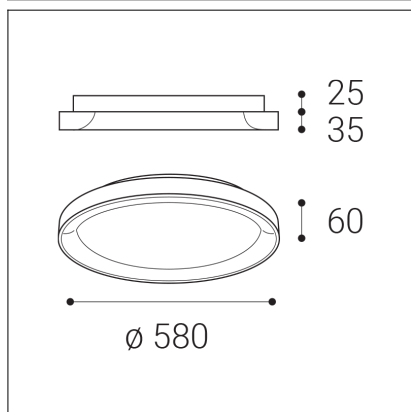

# BELLA SLIM 58, W

**Code:** 1273151

**Color:** WHITE / RAL 9003

**Material:** ALUMINIUM/PMMA

**Power:** 48W

**Color temperature:** 3000K/4000K

**Lumen output:** 3360lm

**Efficacy:** 70lm/W

**Dimensions luminaire:** d580 mm x h60 mm

**Product weight kg:** 3,5 kg

**Packing carton:** 1

**Package dimensions:** 620 mm x 620 mm x 90 mm

## SK

Kruhové stropné svietidlo určené pre montáž do interiéru. Svetelný zdroj - LED SMD. Štíhly dizajn s priamym vyžarovaním svetla. K dispozícii v 4 rôznych veľkostiach v čiernej, bielej a kávovej farbe. Svetidlo je vyrobené z hliníka, opálový difúzor z PMMA. Použitie - všeobecné osvetlenie určené pre obytné alebo komerčné priestory (obývacia izba, detské izby alebo spáľňa, vstupné priestory, kuchyňa, recepcia).

## DE

Runde Deckenleuchte für die Installation im Innenbereich. Lichtquelle - LED SMD. Schlankes Design mit direkter Lichtemission. Erhältlich in 4 verschiedenen Größen in Schwarz, Weiß und Kaffee. Die Leuchte besteht aus Aluminium, der opale Diffusor aus PMMA. Verwenden - Allgemeinbeleuchtung für Wohn- oder Gewerberäume (Wohnzimmer, Kinder- oder Schlafzimmer, Eingangsbereiche, Küche, Rezeption).