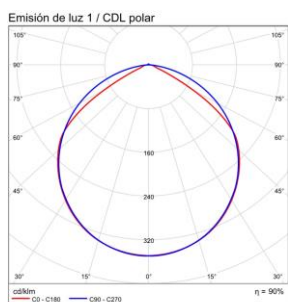

LED 1x22W 1870lm

IMÁGENES / IMAGES / IMAGES

TIPO	TYPE	TYPE
Colgante	Pendant lamp	Suspension
ACABADO	FINISH	FINITION
Nogal/Negro Texturado	Walnut/Textured Black	Noyer/ Noir Texturé
MATERIAL	MATERIAL	MATIÈRE
Madera natural/Metal	Natural wood/Metal	Bois naturel/Métal
DETALLES	DETAILS	DÉTAILS
00K-3000K Slide Swit	2700K-3000K Slide S	2700K-3000K Slide S

DETALLES / DETAILS / DÉTAILS

MEDIDAS / MEASURES

	Length (mm)	Width (mm)	Height (mm)	KG	Gross (Kg)	Net (Kg)
Box 1	1560	245	160	Weight 1	3,60	2,85
Box 2	0	0	0	Weight 2	0,00	0,00