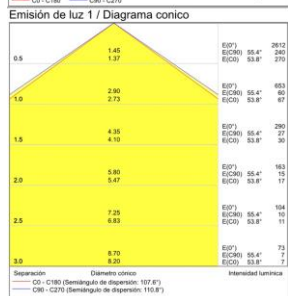

LED 1x22W 1870lm

IMÁGENES / IMAGES / IMAGES

TIPO	TYPE	TYPE
Colgante	Pendant lamp	Suspension
ACABADO	FINISH	FINITION
Nogal/Negro Texturado	Walnut/Textured Black	Noyer/ Noir Texturé
MATERIAL	MATERIAL	MATIÈRE
Madera natural/Metal	Natural wood/Metal	Bois naturel/Métal
DETALLES	DETAILS	DÉTAILS
00K-3000K Slide Swit	2700K-3000K Slide S	2700K-3000K Slide S

DETALLES / DETAILS / DÉTAILS

MEDIDAS / MEASURES

	Length (mm)	Width (mm)	Height (mm)	KG	Gross (Kg)	Net (Kg)
Box 1	1560	245	160	Weight 1	3,60	2,85
Box 2	0	0	0	Weight 2	0,00	0,00