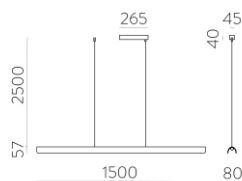

LED 1x22W 1870lm

IMÁGENES / IMAGES / IMAGES

TIPO	TYPE	TYPE
Colgante	Pendant lamp	Suspension
ACABADO	FINISH	FINITION
Nogal/Negro Texturado	Walnut/Textured Black	Noyer/ Noir Texturé
MATERIAL	MATERIAL	MATIÈRE
Madera natural/Metal	Natural wood/Metal	Bois naturel/Métal
DETALLES	DETAILS	DÉTAILS
00K-3000K Slide Swit	2700K-3000K Slide S	2700K-3000K Slide S

DETALLES / DETAILS / DÉTAILS

MEDIDAS / MEASURES

	Length (mm)	Width (mm)	Height (mm)	KG	Gross (Kg)	Net (Kg)
Box 1	1560	245	160	Weight 1	3,60	2,85
Box 2	0	0	0	Weight 2	0,00	0,00