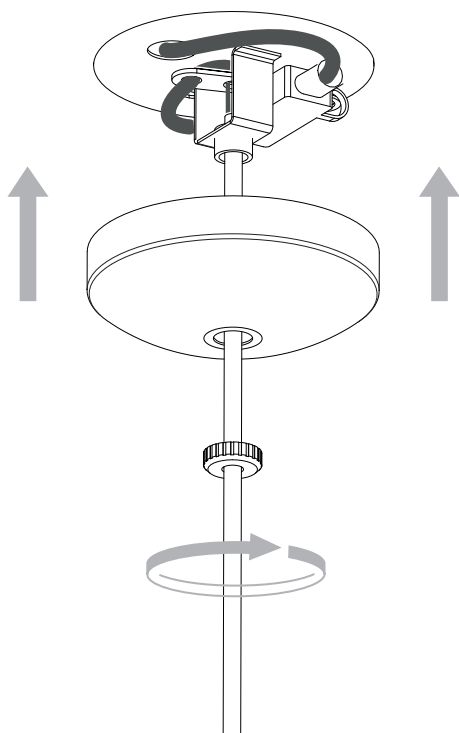

Joel Pendant 170

astro

GB

Please read the instructions carefully before commencing assembly

Live: Normally Brown / Red
Neutral: Normally Blue / Black
Earth: Normally Green / Yellow

IT

Leggere attentamente le istruzioni prima di cominciare l'assemblaggio

DE

Lesen sie bitte die anweisungen sorgfältig durch, bevor sie mit dem zusammenbauen beginnen

Phase: Normalerweise Braun / Rot
Nulleiter: Normalerweise Blau / Schwarz
Erde: Normalerweise Grün / Gelb

For Ceiling Use Only
Seulement pour montage au plafond
Da utilizzarsi solo al soffitto
Nur für den Deckengebrauch

Install Out Of Arm's Reach
Installer hors de portée de bras.
Installare fuori dalla portata di mano.
Außer Reichweite installieren

1

Turn off power
 Couper le courant! /
 Spegnere la corrente! /
 Strom Abshalten!

2

3

Wiring from product /
 Fil de produit /
 Cavo dal prodotto /
 Beleuchtungskabel

4

5

6