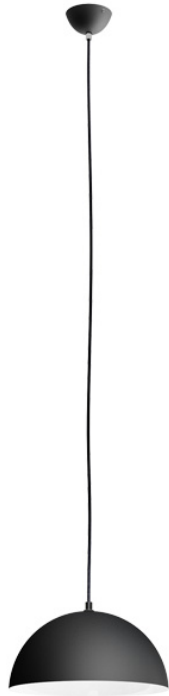

MONROE 30

Závěsné svítidlo s kovovým stínidlem.+++

MOC CZK vč DPH

R11700

MONROE 30 závěsná matná černá/bílá 230V
E27 42W

R12396

MONROE 30 závěsná měď 230V E27 42W

 3D model