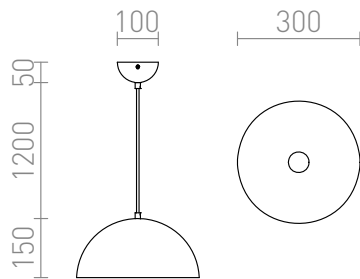

MONROE 30

Závěsné svítidlo s kovovým stínidlem.+++

MOC CZK vč DPH

R11700

MONROE 30 závěsná matná černá/bílá 230V
E27 42W

R12396

MONROE 30 závěsná měď 230V E27 42W

 3D model