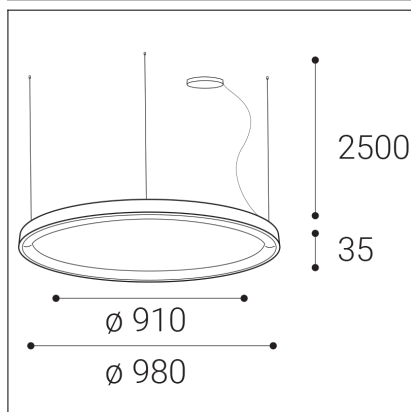

# BELLA SLIM 98 P-Z, B

<b>Code:</b>	3273353DT
<b>Color:</b>	BLACK / RAL 9017
<b>Material:</b>	ALUMINIUM/PMMA
<b>Power:</b>	80W
<b>Color temperature:</b>	3000K/4000K
<b>Lumen output:</b>	5600lm
<b>Efficacy:</b>	70lm/W
<b>Color rendering index:</b>	90+
<b>SDCM:</b>	< 3
<b>Light beam angle:</b>	160°
<b>Light Source:</b>	LED
<b>Dimmable:</b>	TRIAC
<b>LED lifetime:</b>	L80B20 50.000h
<b>Driver:</b>	2 x 950 mA
<b>Voltage / Frequency:</b>	220-240V/50-60Hz
<b>Dimensions luminaire:</b>	d980 mm x h35 mm
<b>Product weight kg:</b>	5,2 kg
<b>Packing carton:</b>	1
<b>Length suspension:</b>	2500 mm
<b>Package dimensions:</b>	1050 mm x 1050 mm x 100 mm

## SK

Elegantné štíhle kruhové závesné svietidlo určené pre montáž do interiéru. Svetelný zdroj - SMD LED. K dispozícii v 4 rôznych veľkostiach v čiernej, bielej a kávovej farbe. Svietidlo je vyrobené z hliníka, opálový difúzor z PMMA. Použitie - všeobecné osvetlenie, určené pre obytné alebo komerčné priestory (jedáleň, obývacia izba, hosťovská izba alebo spálňa, vstupné priestory, kuchyňa, recepcia).

## EN

Elegant slim circular pendant lamp intended for indoor installation. Light source - SMD LED. Available in 4 different sizes in black, white and coffee. The lamp is made of aluminum, the opal diffuser is made of PMMA. Use - general lighting, intended for residential or commercial spaces (dining room, living room, guest room or bedroom, entrance areas, kitchen, reception).