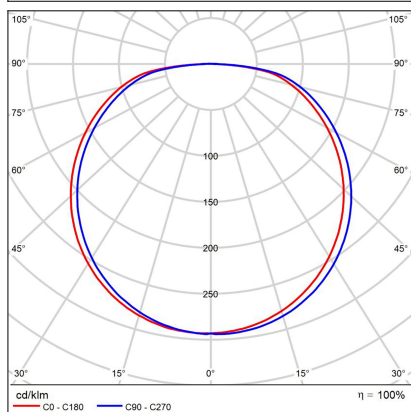

# BELLA SLIM 98 P-Z, B

<b>Code:</b>	3273353DT
<b>Color:</b>	BLACK / RAL 9017
<b>Material:</b>	ALUMINIUM/PMMA
<b>Power:</b>	80W
<b>Color temperature:</b>	3000K/4000K
<b>Lumen output:</b>	5600lm
<b>Efficacy:</b>	70lm/W
<b>Color rendering index:</b>	90+
<b>SDCM:</b>	< 3
<b>Light beam angle:</b>	160°
<b>Light Source:</b>	LED
<b>Dimmable:</b>	TRIAC
<b>LED lifetime:</b>	L80B20 50.000h
<b>Driver:</b>	2 x 950 mA
<b>Voltage / Frequency:</b>	220-240V/50-60Hz
<b>Dimensions luminaire:</b>	d980 mm x h35 mm
<b>Product weight kg:</b>	5,2 kg
<b>Packing carton:</b>	1
<b>Length suspension:</b>	2500 mm
<b>Package dimensions:</b>	1050 mm x 1050 mm x 100 mm