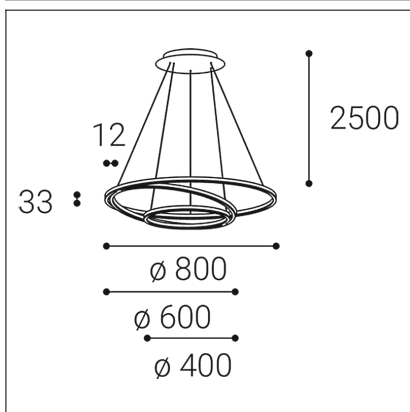

# CIRCLE 3 P-Z, W

**Code:** 3271131DT

**Color:** WHITE / RAL 9003

**Material:** ALUMINIUM/PMMA

**Power:** 136W

**Color temperature:** 3000K

**Lumen output:** 8450lm

**Efficacy:** 62lm/W

**Dimensions luminaire:** d800 mm x h33 mm

**Product weight kg:** 4,5 kg

**Packing carton:** 1

**Length suspension:** 2500 mm

**Package dimensions:** 865 mm x 875 mm x 105 mm