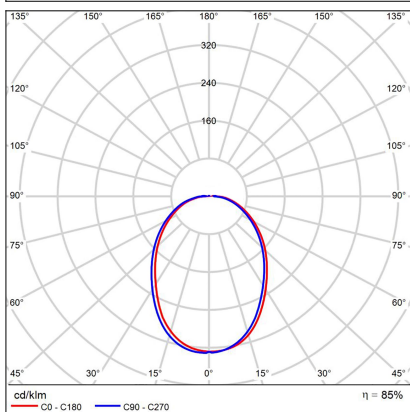

# CIRCLE 3 P-Z, W

**Code:** 3271131DT

**Color:** WHITE / RAL 9003

**Material:** ALUMINIUM/PMMA

**Power:** 136W

**Color temperature:** 3000K

**Lumen output:** 8450lm

**Efficacy:** 62lm/W

**Dimensions luminaire:** d800 mm x h33 mm

**Product weight kg:** 4,5 kg

**Packing carton:** 1

**Length suspension:** 2500 mm

**Package dimensions:** 865 mm x 875 mm x 105 mm