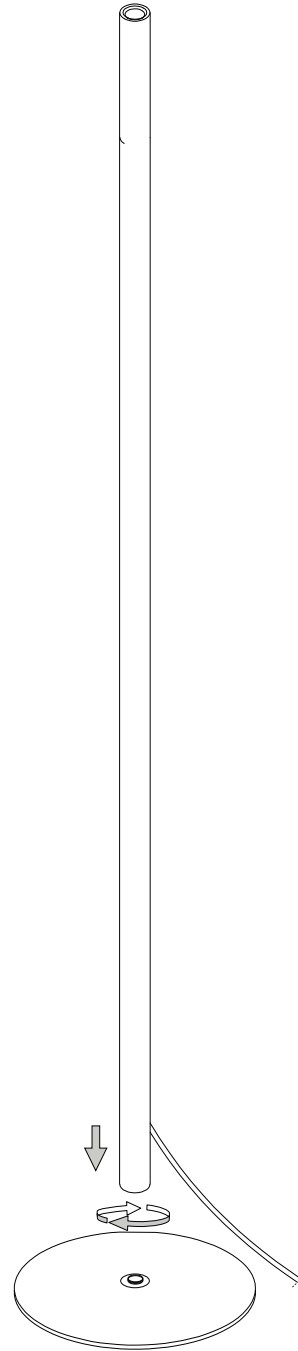

ideal lux®

ideal lux®

REV07/11/2023

Look PT1

Lampada da terra
Floor lamp
Lampadaire
Stehleuchte
Lámpara de pie
Торшеры

LED

LED 24W / 220~240V 50/60Hz
- 8021696304922 BIANCO
- 8021696304915 NERO

IDEAL LUX s.r.l.
Via Taglio Destro 32
30035 Mirano (VE) Italy
www.ideal-lux.com

IDEAL LUX Warehouse
Via delle Industrie, 8/D
30036 Santa Maria di Sala (Venezia)
8.00 - 12.00 / 13.30 - 17.00

IDEAL LUX s.r.l.
Via Taglio Destro 32
30035 Mirano (VE) Italy
www.ideal-lux.com

IDEAL LUX Warehouse
Via delle Industrie, 8/D
30036 Santa Maria di Sala (Venezia)
8.00 - 12.00 / 13.30 - 17.00

1

2

3

**Questo prodotto contiene una sorgente luminosa
di classe di efficienza energetica /
This product is provided with a light source
with efficiency energy class of:**

EAN	Modello Sorgente Luminosa /Light Source Model	Classe di Efficienza Energetica / Energy Efficiency Class	Sorgente Luminosa / Light Source (mA)	Sorgente Luminosa / Light Source (V)
8021696304922	LOOK PT1 3000K	E	800 mA	37 V DC
8021696304915	LOOK PT1 3000K	E	800 mA	37 V DC