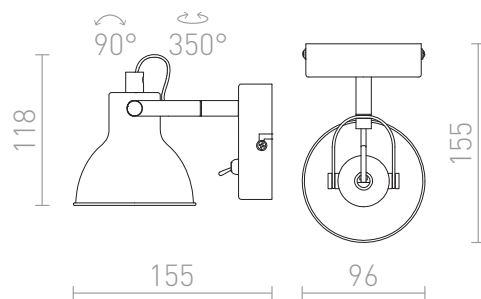

ROSITA I

Nástenný retro reflektor pre úsporný zdroj GU10.

MOC EUR vr DPH

R12507	ROSITA I nástenná biela/striebornosivá 230V LED GU10 9W	58,00
R12508	ROSITA I nástenná čierna/zlatá 230V LED GU10 9W	58,00

 3D model

 manual

G11841