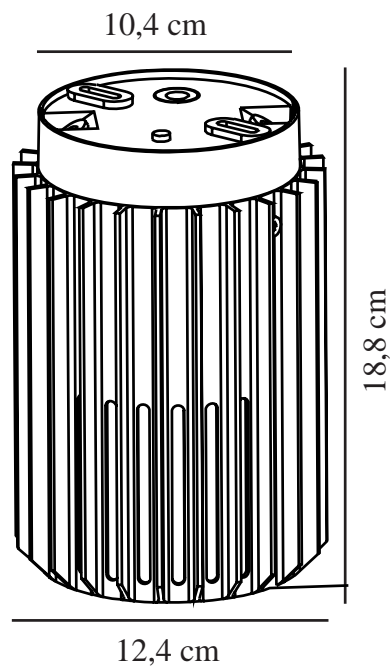

ALUDRA | PLAFOND | METALLISK BRUN

2118006061

nordlux®

Spänning (V): 230 Volt

IP-grad: IP54

Maximal lampeffekt (W): 15W

Klass (Klass 1, Klass 2, Klass 3):
Klass 1 (Jordkontakt)

Lampfatting: E27

Parallellkoppling: True

Färg: Metallisk brun

Höjd (cm): 18.8

Skärmdiameter (cm): 12.4

EAN: 5704924004438

TUN: 2140606

Artikelnummer: 2118006061

Antal per kolti: 3

Säljförpackning höjd (cm): 20.2

Säljförpackning bredd cm: 14

Säljförpackning djup (cm): 14

Säljförpackning volym m³: 0.004

Produktens nettovikt (kg): 0.84

Primärt material: Aluminium

Sekundärt material: Plast