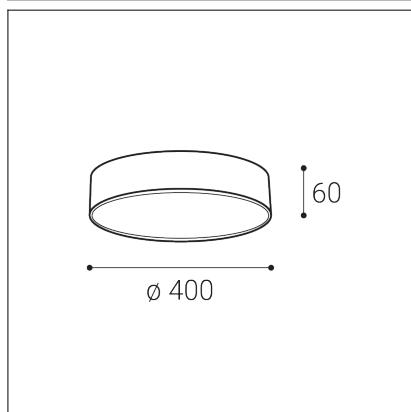

MONO SLIM 40, W

Code:	1274251D
Color:	WHITE / RAL 9003
Material:	METAL/PMMA
Power:	30W
Color temperature:	3000K/4000K
Lumen output:	2100lm
Efficacy:	70lm/W
Color rendering index:	90+
SDCM:	< 3
Light beam angle:	160°
Light Source:	LED
Dimmable:	DALI/PUSH
LED lifetime:	L80B20 50.000h
Driver:	750 mA
Voltage / Frequency:	220-240V/50-60Hz
Dimensions luminaire:	d400 mm x h60 mm
Product weight kg:	1.7
Packing carton:	1
Package dimensions:	435 mm x 435 mm x 85 mm

SK

Kruhové stropné svietidlo pre montáž do interiéru. Svetelný zdroj - SMD LED. K dispozícii je v 3 rôznych veľkostiach, s priamym vyžarovaním a rozptýleným svetlom. Svietidlo je vyrobené z kovu, opálový difúzor je z PMMA. K dispozícii je v bielej a v čiernej farbe. Použitie - všeobecné osvetlenie určené pre obytné alebo komerčné priestory (jedáleň, obývačka, detská izba alebo spálňa, vstupné priestory, kuchyňa, recepcia, rokovacie miestnosti).

EN

Circular ceiling lamp for indoor installation. Light source - SMD LED. It is available in 3 different sizes, with direct radiation and diffused light. The lamp is made of metal, the opal diffuser is made of PMMA. It is available in white and black. Use - general lighting intended for residential or commercial spaces (dining room, living room, children's room or bedroom, entrance areas, kitchen, reception, meeting rooms).

DE

Runde Deckenleuchte für die Innenmontage. Lichtquelle - SMD-LED. Sie ist in 3 verschiedenen Größen erhältlich, mit Direktstrahlung und diffusem Licht. Die Leuchte besteht aus Metall, der opale Diffusor aus PMMA. Es ist in Weiß und Schwarz erhältlich. Verwendung - Allgemeinbeleuchtung für Wohn- oder Gewerberäume (Esszimmer, Wohnzimmer, Kinder- oder Schlafzimmer, Eingangsbereiche, Küche, Rezeption, Besprechungsräume).