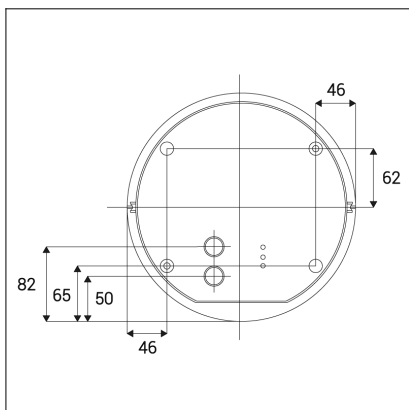

MIRA 25, W

Code: 1234251

Color: WHITE / RAL 9016

Material: ALUMINIUM/PC

Power: 9-18W

Color temperature: 3000/3500/4000K

Lumen output: 750-1850lm

Efficacy: 103lm/W

Dimensions luminaire: d250 mm x h58 mm

Product weight kg: 1,1 kg

Packing carton: 10

Package dimensions: 300 mm x 300 mm x 85 mm

SK

Vonkajšie kruhové svietidlo s krytím IP65. Svetelný zdroj - SMD LED. Svietidlo je vyrobené z hliníka, difúzor z polykarbonátu. K dispozícii v bielej a čiernej farbe. Možnosť prepínania farby svetla. Použitie - všeobecné vonkajšie osvetlenie (vchod, terasa, pergola).