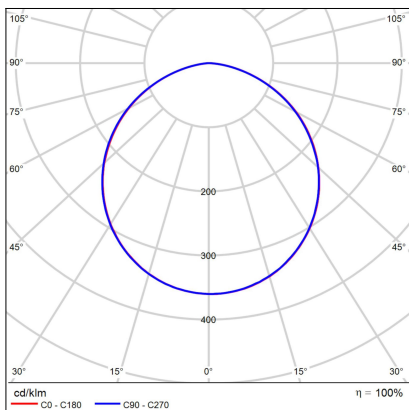

MIRA 25, W

Code: 1234251

Color: WHITE / RAL 9016

Material: ALUMINIUM/PC

Power: 9-18W

Color temperature: 3000/3500/4000K

Lumen output: 750-1850lm

Efficacy: 103lm/W

Color rendering index: 80+

SDCM: < 3

Light beam angle: 110°

Light Source: LED

Dimmable: ON/OFF

LED lifetime: L80B20 50.000h

Driver: 230-450 mA

Voltage / Frequency: 220-240V/50-60Hz

Dimensions luminaire: d250 mm x h58 mm

Product weight kg: 1,1 kg

Packing carton: 10

Package dimensions: 300 mm x 300 mm x 85 mm

SK

Vonkajšie kruhové svietidlo s krytím IP65. Svetelný zdroj - SMD LED. Svietidlo je vyrobené z hliníka, difúzor z polykarbonátu. K dispozícii v bielej a čiernej farbe. Možnosť prepínania farby svetla. Použitie - všeobecné vonkajšie osvetlenie (vchod, terasa, pergola).