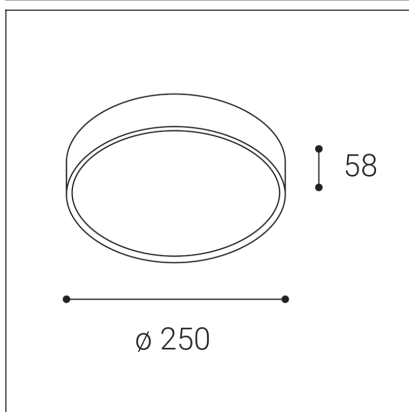

MIRA 25, W

Code: 1234251

Color: WHITE / RAL 9016

Material: ALUMINIUM/PC

Power: 9-18W

Color temperature: 3000/3500/4000K

Lumen output: 750-1850lm

Efficacy: 103lm/W

Dimensions luminaire: d250 mm x h58 mm

Product weight kg: 1,1 kg

Packing carton: 10

Package dimensions: 300 mm x 300 mm x 85 mm

SK

Vonkajšie kruhové svietidlo s krytím IP65. Svetelný zdroj - SMD LED. Svietidlo je vyrobené z hliníka, difúzor z polykarbonátu. K dispozícii v bielej a čiernej farbe. Možnosť prepínania farby svetla. Použitie - všeobecné vonkajšie osvetlenie (vchod, terasa, pergola).