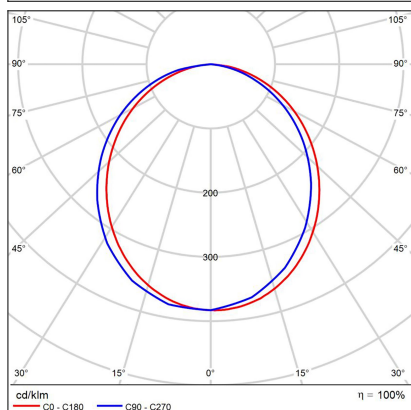

# BUTTON II, W

**Code:** 1010151

**Color:** WHITE / RAL 9016

**Material:** ALUMINIUM/PMMA

**Power:** 6-12W

**Color temperature:** 3000K/4000K

**Lumen output:** 600-1200lm

**Efficacy:** 100lm/W

**Color rendering index:** 90+

**SDCM:** < 3

**Light beam angle:** 160°

**Light Source:** LED

**Dimmable:** ON/OFF

**LED lifetime:** L80B20 50.000h

**Driver:** 180-320 mA

**Voltage / Frequency:** 220-240V/50-60Hz

**Dimensions luminaire:** d150 mm x h72 mm

**Product weight kg:** 0,7 kg

**Packing carton:** 10

**Package dimensions:** 215 mm x 165 mm x 75 mm