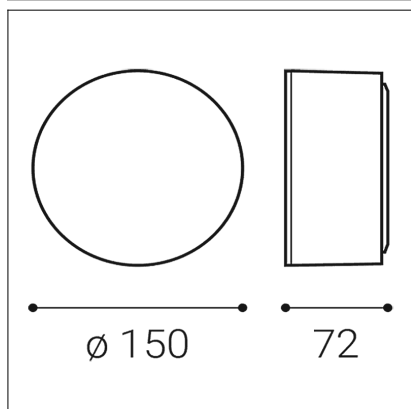

# BUTTON II, W

**Code:** 1010151

**Color:** WHITE / RAL 9016

**Material:** ALUMINIUM/PMMA

**Power:** 6-12W

**Color temperature:** 3000K/4000K

**Lumen output:** 600-1200lm

**Efficacy:** 100lm/W

**Dimensions luminaire:** d150 mm x h72 mm

**Product weight kg:** 0,7 kg

**Packing carton:** 10

**Package dimensions:** 215 mm x 165 mm x 75 mm